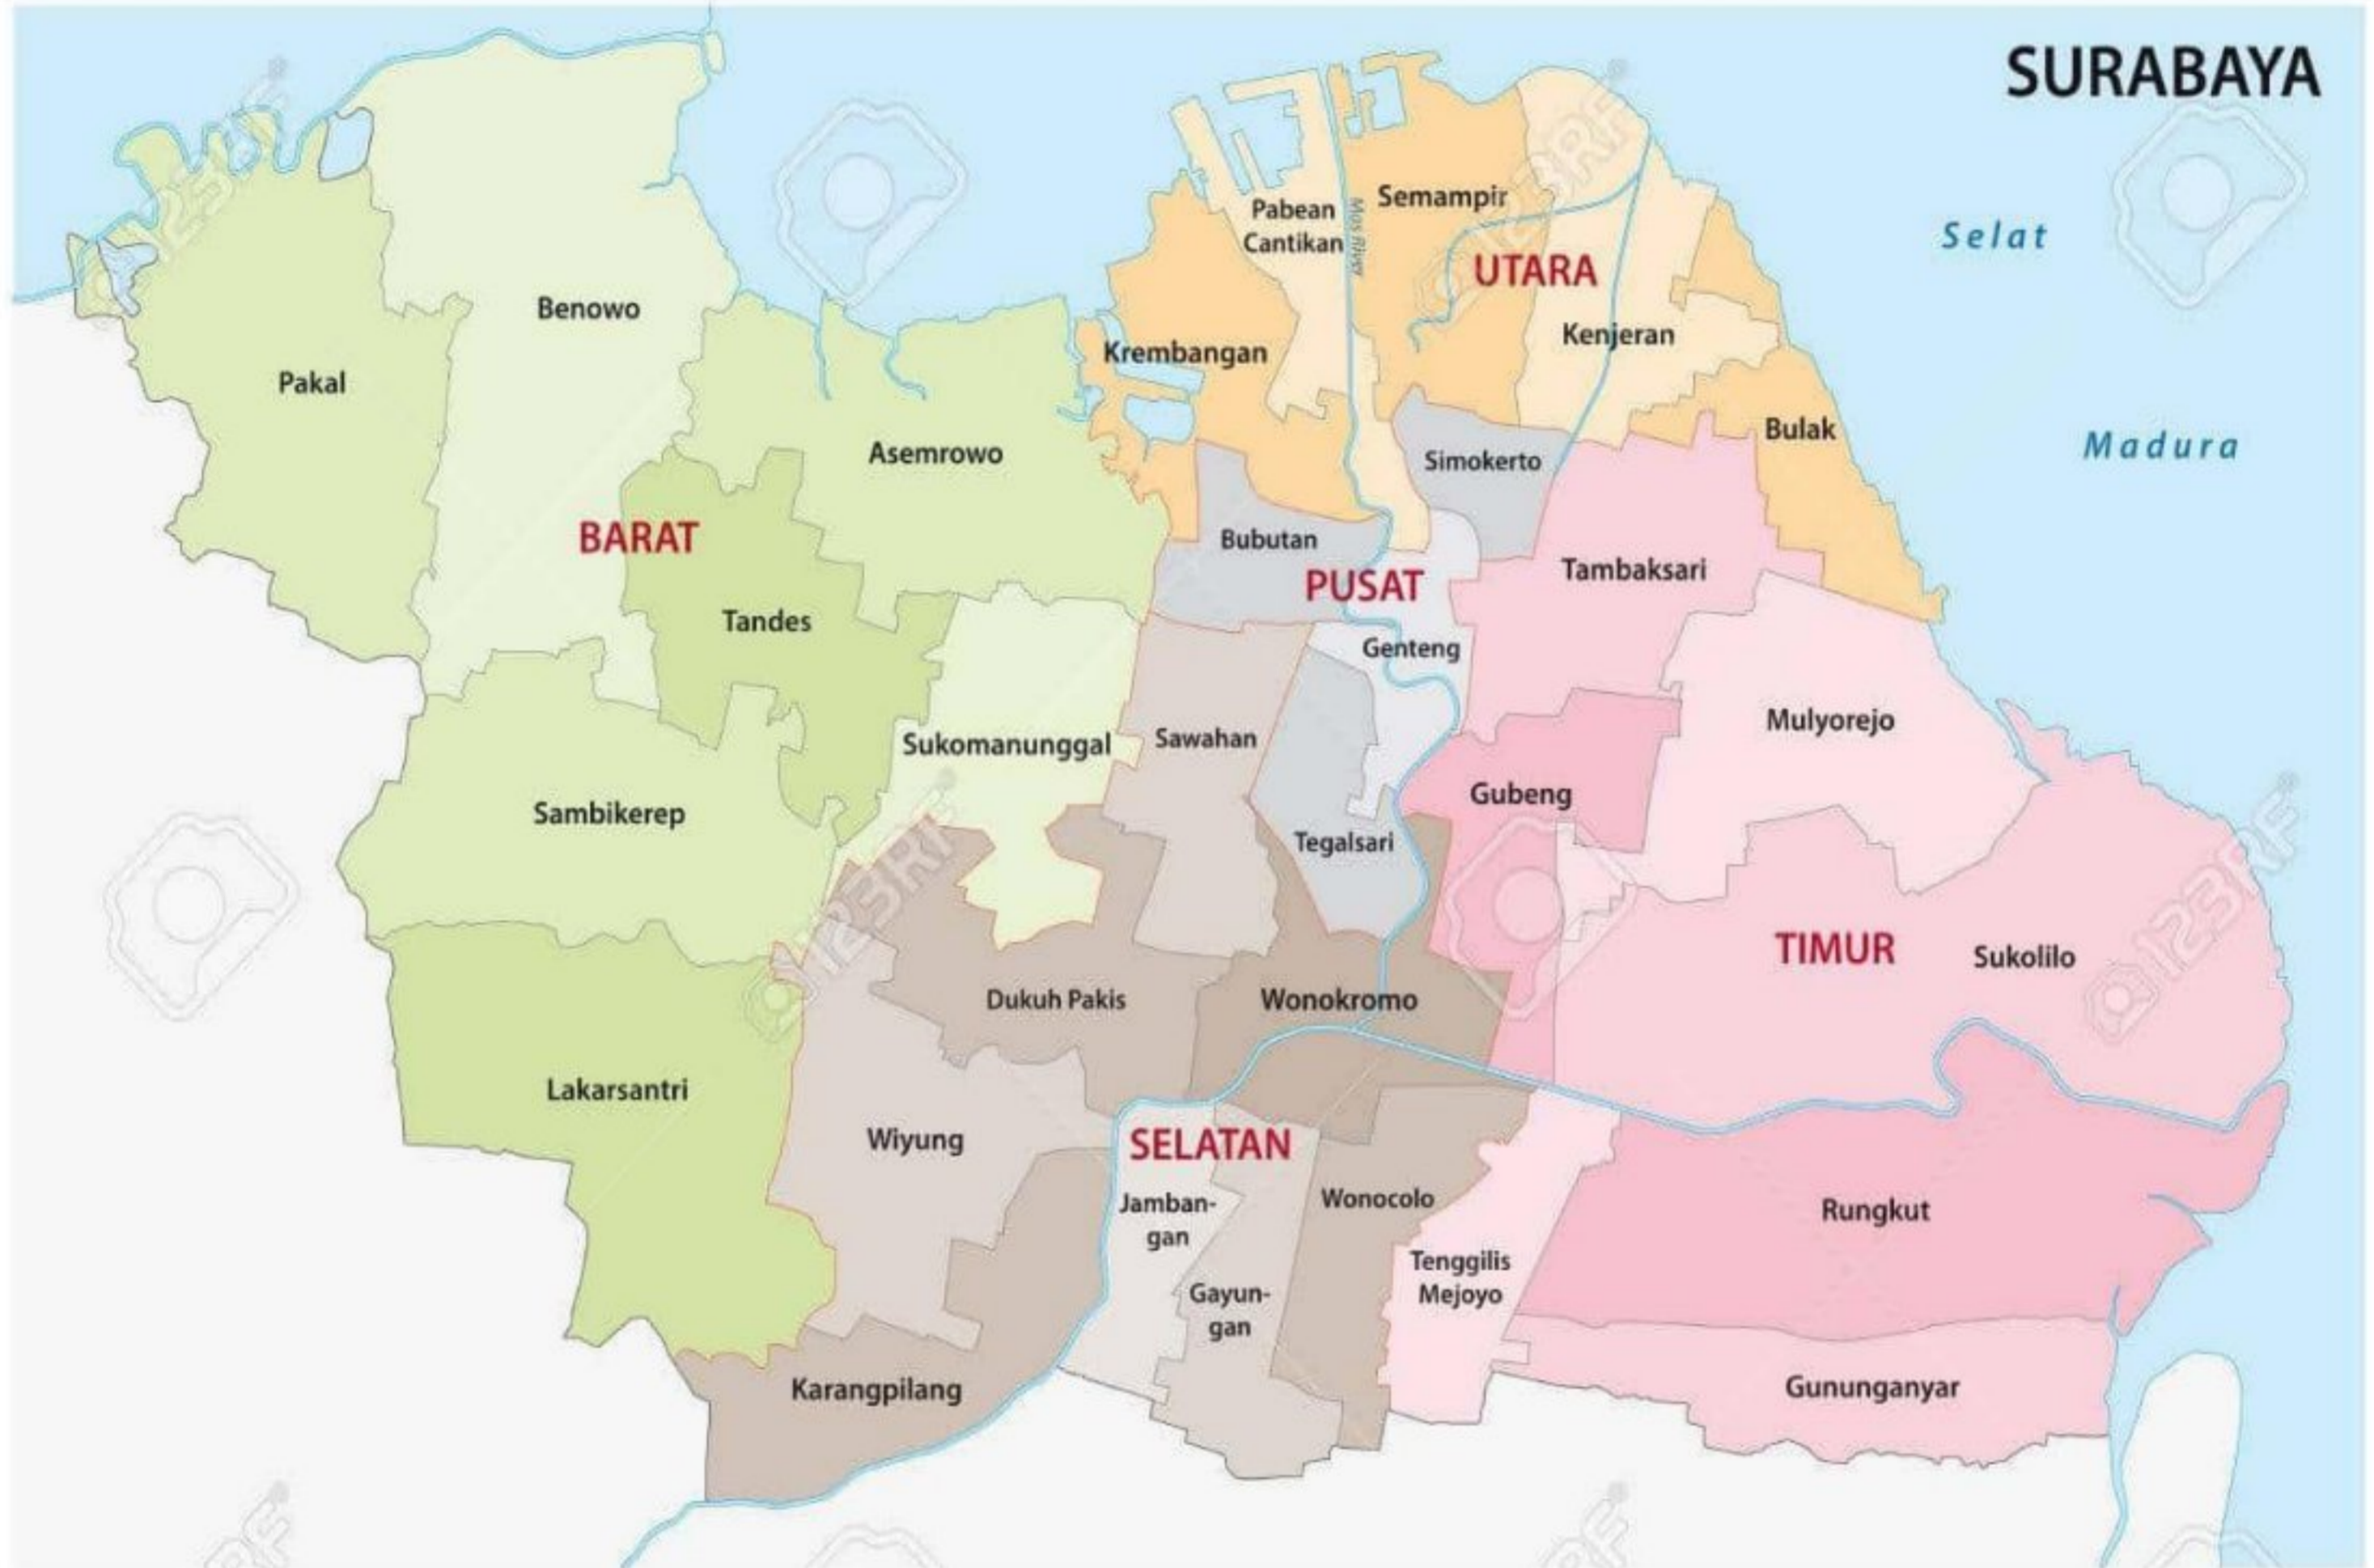

Lampiran 3 Peta Kota Surabaya

Lampiran 4 Data Nama – Nama Jalan di Surabaya
 (<https://sipanja.dishub.jatimprov.go.id/kebutuhan-kabupaten/1>)

No	Nama Jalan
1	JALAN PASAR TURI
2	JALAN SEMARANG
3	JALAN KOBLEN
4	JALAN R. SALEH
5	JALAN PENGENAL
6	JALAN BUBUTAN
7	JALAN PENGHELA
8	JALAN JAGALAN
9	JALAN PAHLAWAN
10	JALAN GEMBLONGAN
11	JALAN GENTENG KALI/DURASIM
12	JALAN NGEMPLAK
13	JALAN WALIKOTA MUSTAJAB
14	JALAN JAKSA AGUNG SUPRAPTO
15	JALAN AMBENGAN
16	JALAN WIJAYA KUSUMA
17	JALAN PACAR
18	JALAN JIMERTO
19	JALAN SEDAP MALAM
20	JALAN YOS SUDARSO
21	JALAN KETABANG KALI
22	JALAN SLAMET