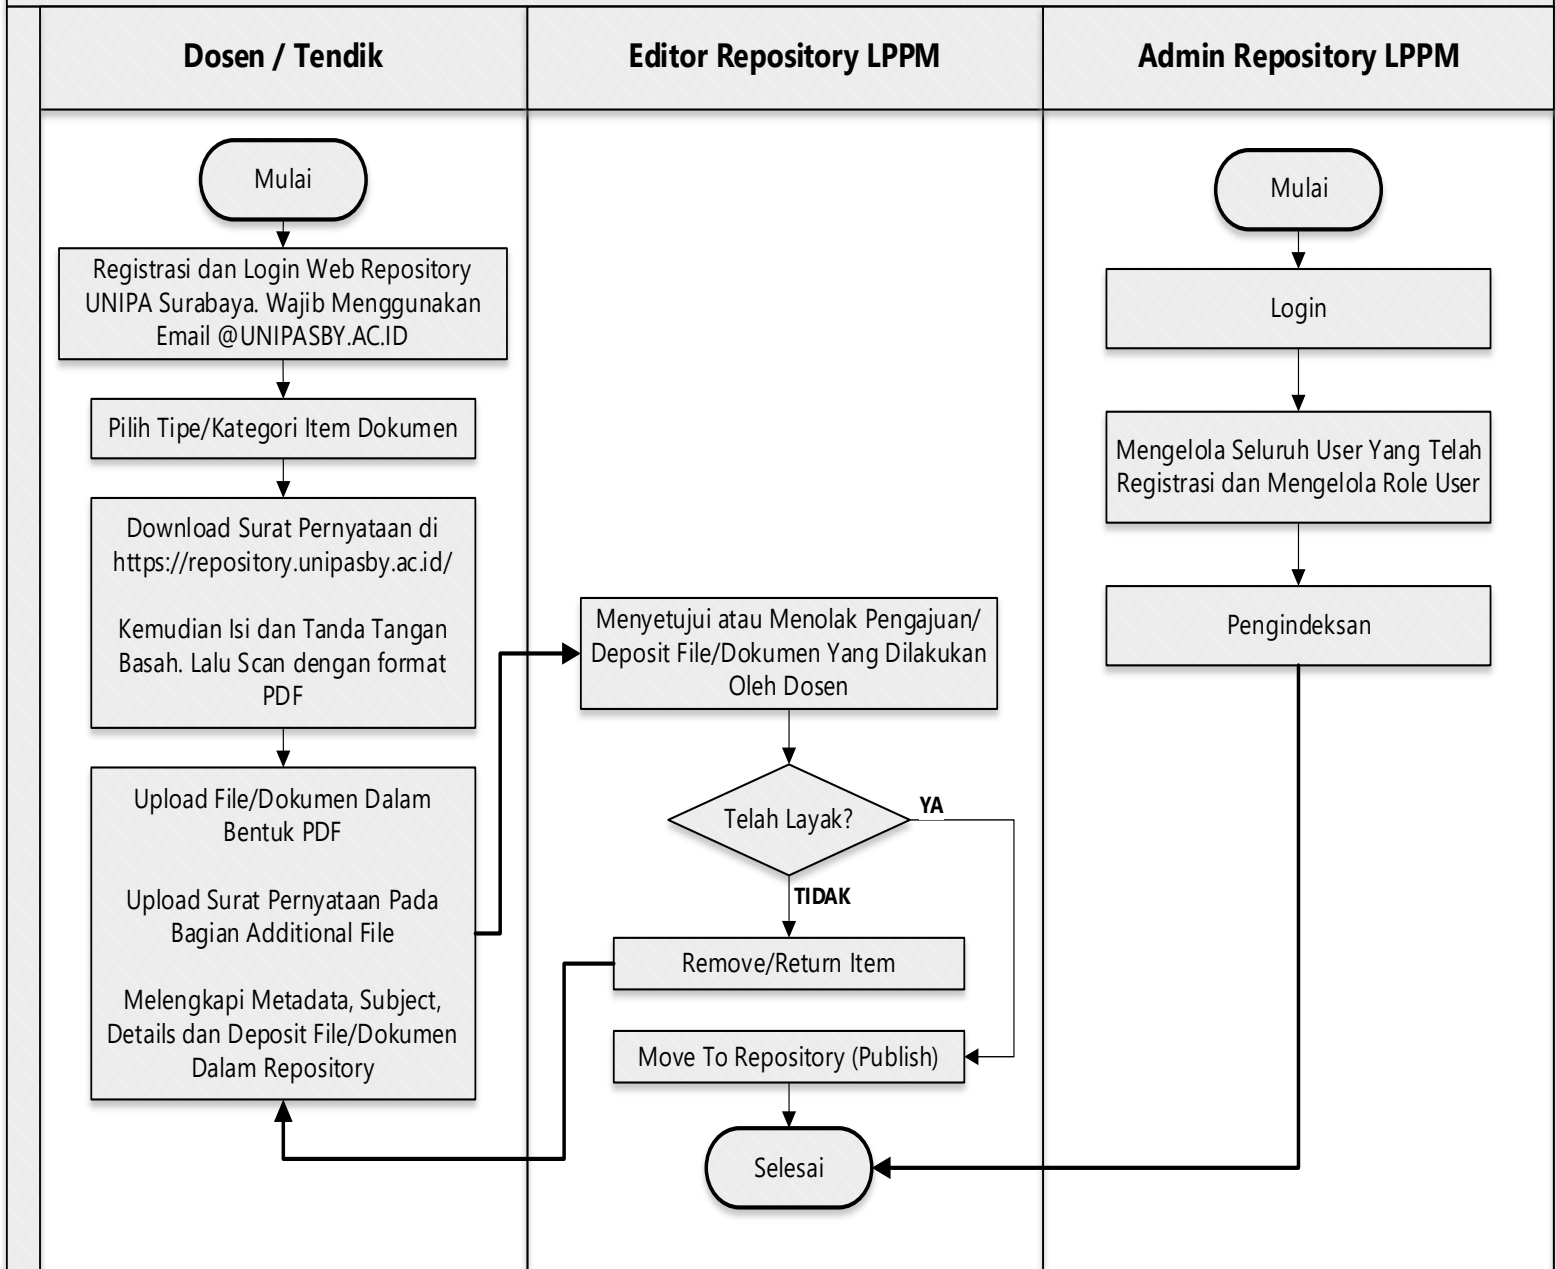

# Alur E-Print Atau Repository UNIPA Surabaya Untuk Dosen dan Tendik

**Note :**

- Perhatikan Proses Submit File/Dokumen Dengan Benar Agar Tidak Terjadi Kesalahan Jika File/Dokumen Sudah Publish di E-Repository.
- File/Dokumen Yang Telah Dilakukan Publish Oleh Editor, akan Terlihat dalam kurun waktu maksimal 1x24 Jam